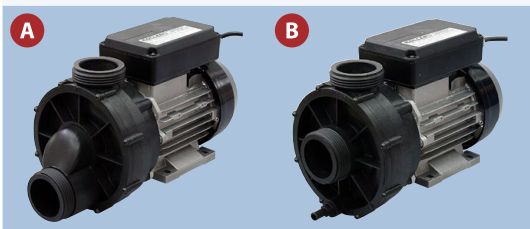

**Насосы BASIC
для электронного управления**

* Ниппель с резьбой 1/4" - возможны разные 1/4" соединения.

длина кабеля: 2 м с наконечником
степень защиты: IP X5

Mini Jet соответствует приблизительно 3 Micro Jets.

ФОТО	рабочее напряжение	емкость воды - мощность	дренаж воды - мощность	длина	Mini Jets	отметки о проверке	вес	заказ №
самосливный - 50 Гц								
A	220 - 240В 50Гц	0,85 Л.С. 0,65 кВт	0,45 кВт	316 мм	4 - 6	CE, ÖVE, IEC	5,75 кг.	2611-UE
A	220 - 240В 50Гц	1,10 Л.С. 0,80 кВт	0,55 кВт	316 мм	6 - 8	CE, ÖVE, IEC	6,3 кг.	2612-UE
A	220 - 240В 50Гц	1,75 Л.С. 1,25 кВт	0,90 кВт	345 мм	9 - 11	CE, ÖVE, IEC	8,6 кг.	2613-UE
A	220 - 240В 50Гц	2,00 Л.С. 1,50 кВт	1,10 кВт	345 мм	12 - 15	CE, ÖVE, IEC	9,9 кг.	2614-UE
с дренажным ниппелем - 50 Гц *								
B	220 - 240В 50Гц	0,85 Л.С. 0,65 кВт	0,45 кВт	301 мм	4 - 6	CE, ÖVE, IEC	5,65 кг.	2611-UN
B	220 - 240В 50Гц	1,10 Л.С. 0,80 кВт	0,55 кВт	301 мм	6 - 8	CE, ÖVE, IEC	6,2 кг.	2612-UN
B	220 - 240В 50Гц	1,75 Л.С. 1,25 кВт	0,90 кВт	330 мм	9 - 11	CE, ÖVE, IEC	8,5 кг.	2613-UN
B	220 - 240В 50Гц	2,00 Л.С. 1,50 кВт	1,10 кВт	330 мм	12 - 15	CE, ÖVE, IEC	9,8 кг.	2614-UN